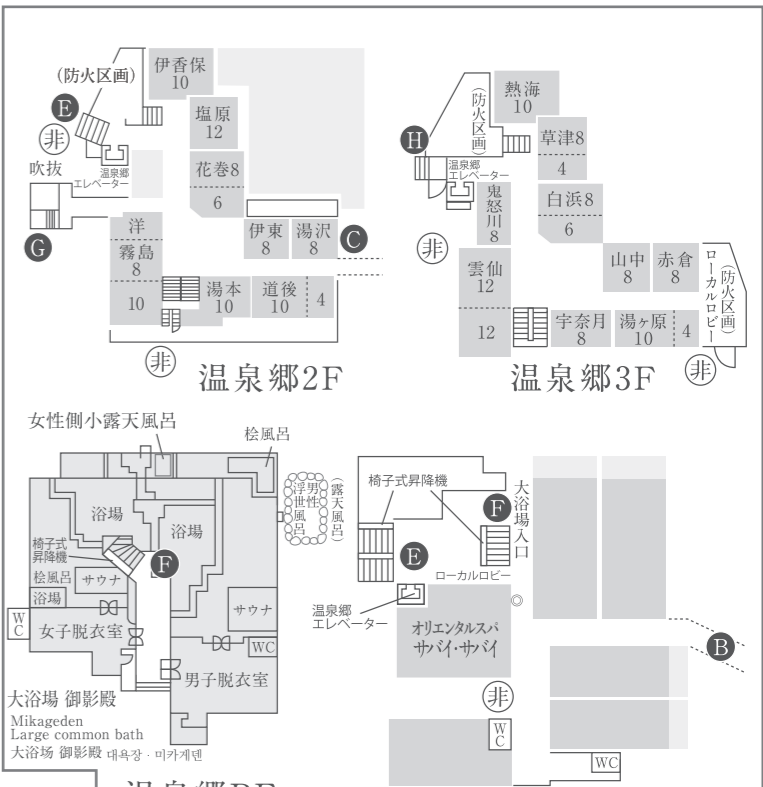

タワー館 Tower-kan Building

塔馆 타워관

和多屋別荘 館内平面図

Watayabesso Building map / 和多屋別荘館内平面図 / 와타야벡소 관내 평면도

水明荘 Suimei-so Building

水明庄 스이메이소

みやび館 Miyabi-kan Building

雅馆 미야비관

※火災予防には万全を期しておりますが、非常口及び避難順路を必ずご確認をお願いします。
 ◎…自販機 [ビール・チューハイ] タワー館4・5・6・7・9・10・11F、温泉郷1F [ジュース] タワー館各階
 ＊…製氷機 タワー館8F

和多屋別荘

〒843-0301 佐賀県嬉野市嬉野町大字下宿乙738
 ☎0954-42-0210(代) FAX 0954-42-0108
<https://wataya.co.jp/>