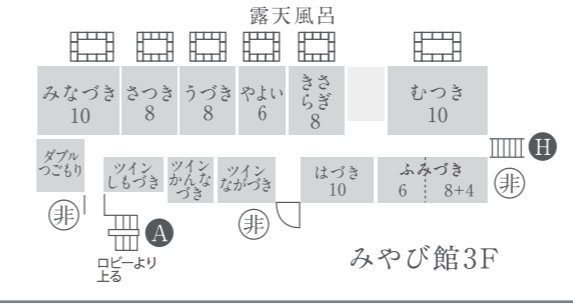

タワー館 Tower-kan Building

塔馆 타워관

和多屋別荘 館内平面図

Watayabesso Building map / 和多屋別荘館内平面図 / 와타야벡소 관내 평면도

水明荘 Suimei-so Building

水明庄 스이메이소

みやび館 Miyabi-kan Building

雅馆 미야비관

※火災予防には万全を期しておりますが、非常口及び避難順路を必ずご確認をお願いします。
 ◎…自販機 [ビール・チューハイ] タワー館4・5・6・7・9・10・11F、温泉郷1F [ジュース] タワー館各階
 ＊…製氷機 タワー館8F

和多屋別荘

〒843-0301 佐賀県嬉野市嬉野町大字下宿乙738
 ☎0954-42-0210(代) FAX 0954-42-0108
<https://wataya.co.jp/>