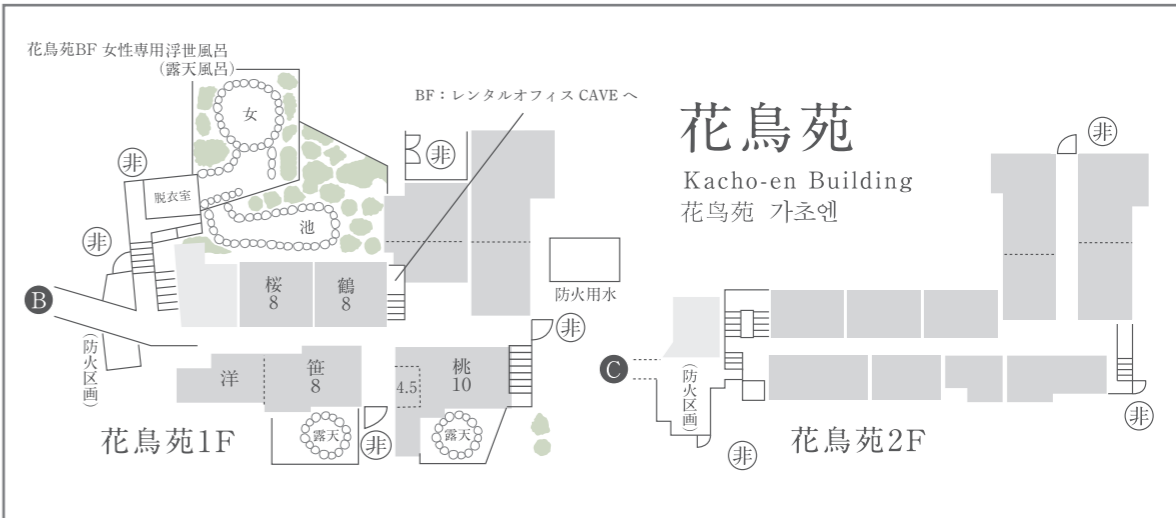

タワー館 Tower-kan Building

塔馆 타워관

和多屋別荘 館内平面図

Watayabesso Building map / 和多屋別荘館内平面図 / 와타야벡소 관내 평면도

水明荘 Suimei-so Building

水明庄 스이메이소

みやび館 Miyabi-kan Building

雅馆 미야비관

※火災予防には万全を期しておりますが、非常口及び避難順路を必ずご確認をお願いします。
 ◎…自販機 [ビール・チューハイ] タワー館4・5・6・7・9・10・11F、温泉郷1F [ジュース] タワー館各階
 ＊…製氷機 タワー館8F

和多屋別荘

〒843-0301 佐賀県嬉野市嬉野町大字下宿乙738
 ☎0954-42-0210(代) FAX 0954-42-0108
<https://wataya.co.jp/>