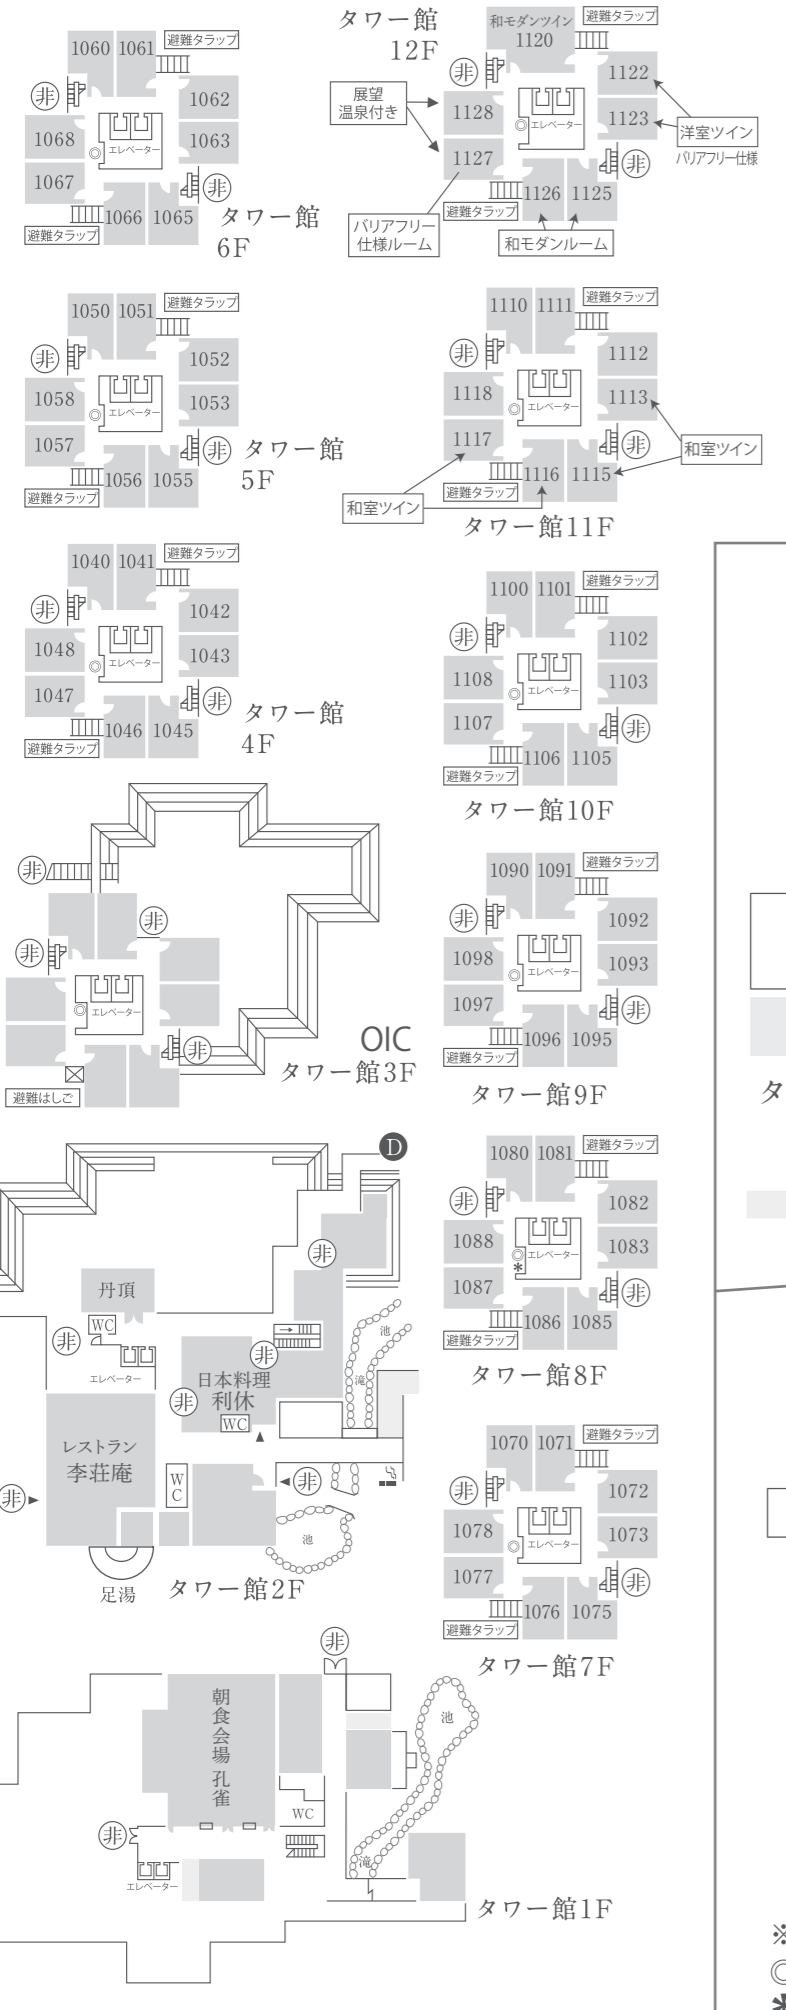

タワー館 Tower-kan Building

塔馆 타워관

和多屋別荘 館内平面図

Watayabesso Building map / 和多屋別荘館内平面図 / 와타야벡소 관내 평면도

水明荘 Suimei-so Building

水明庄 스이메이소

みやび館 Miyabi-kan Building

雅馆 미야비관

※火災予防には万全を期しておりますが、非常口及び避難順路を必ずご確認をお願いします。
 ◎…自販機 [ビール・チューハイ] タワー館4・5・6・7・9・10・11F、温泉郷1F [ジュース] タワー館各階
 ＊…製氷機 タワー館8F

和多屋別荘

〒843-0301 佐賀県嬉野市嬉野町大字下宿乙738
 ☎0954-42-0210(代) FAX 0954-42-0108
<https://wataya.co.jp/>