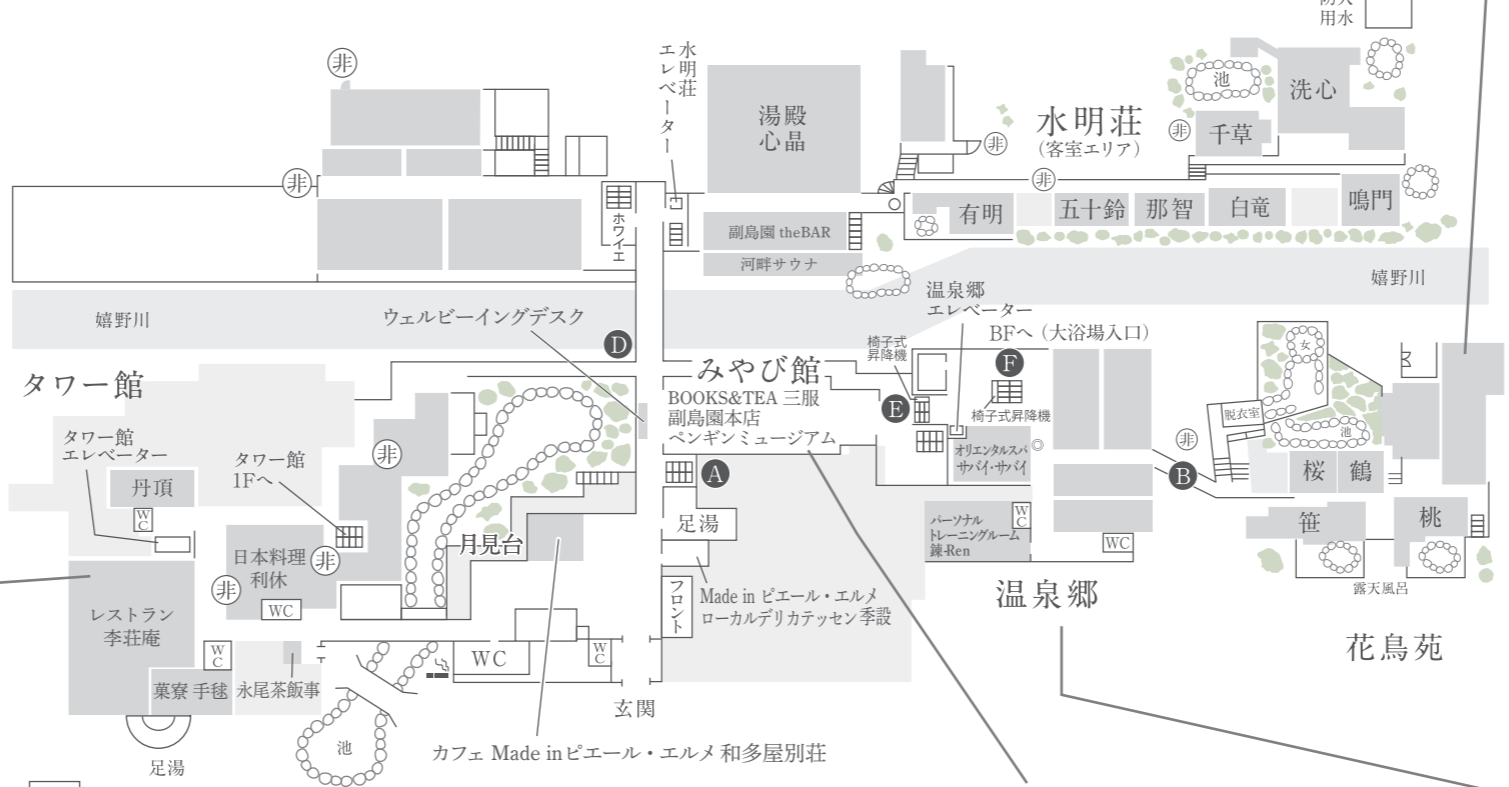

タワー館 Tower-kan Building

塔馆 타워관

和多屋別荘 館内平面図

Watayabesso Building map / 和多屋別荘館内平面図 / 와타야벡소 관내 평면도

水明荘 Suimei-so Building

水明庄 스이메이소

みやび館 Miyabi-kan Building

雅馆 미야비관

※火災予防には万全を期しておりますが、非常口及び避難順路を必ずご確認をお願いします。
 ◎…自販機 [ビール・チューハイ] タワー館4・5・6・7・9・10・11F、温泉郷1F [ジュース] タワー館各階
 ＊…製氷機 タワー館8F

和多屋別荘

〒843-0301 佐賀県嬉野市嬉野町大字下宿乙738
 ☎0954-42-0210(代) FAX 0954-42-0108
<https://wataya.co.jp/>